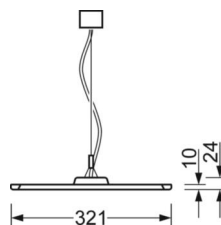

DEEP-LINK

<https://www.regiolux.de/ru/article/46252024170>

Ссылка	LED 4600lm 830
ηLB	100 %
Φ ↓/↑	74 % / 26 %
UGR поп./вдоль дисплей	16.3 / 15.8
	65° < 3000cd/m²

Механика

цвет корпуса	белый стандартный для электротехники RAL 9016
размеры (LxWxH/DxH)	1250mm x 321mm x 24mm
вес (нетто)	4.8kg
Вид монтажа	маятниково-подвесные световые полосы

размеры

L	1250 mm	Длина
B	321 mm	Ширина
H	24 mm	Высота
A1	700 mm	Расстояние между точками крепежа при одиночной установке
A2	983 mm	Расстояние между точками крепежа, 1-й светильник световой полосы
A3	1266 mm	Расстояние между точками крепежа между светильниками в световой п
P min	150 mm	Минимальная длина подвеса
P max	1900 mm	Максимальная длина подвеса