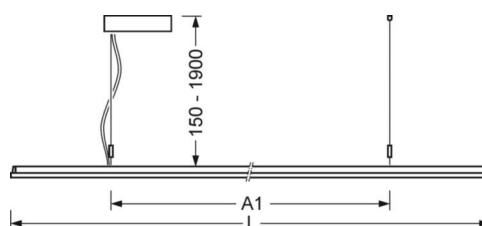

DEEP-LINK

<https://www.regiolux.de/ru/article/46252024170>

Ссылка	LED 4600lm 830
ηLB	100 %
Φ ↓/↑	74 % / 26 %
UGR поп./вдоль дисплей	16.3 / 15.8
	65° < 3000cd/m²

Механика

цвет корпуса	белый стандартный для электротехники RAL 9016
размеры (LxWxH/DxH)	1250mm x 321mm x 24mm
вес (нетто)	4.8kg
Вид монтажа	маятниково-подвесные световые полосы

размеры

L	1250 mm	Длина
B	321 mm	Ширина
H	24 mm	Высота
A1	700 mm	Расстояние между точками крепежа при одиночной установке
A2	983 mm	Расстояние между точками крепежа, 1-й светильник световой полосы
A3	1266 mm	Расстояние между точками крепежа между светильниками в световой п
P min	150 mm	Минимальная длина подвеса
P max	1900 mm	Максимальная длина подвеса